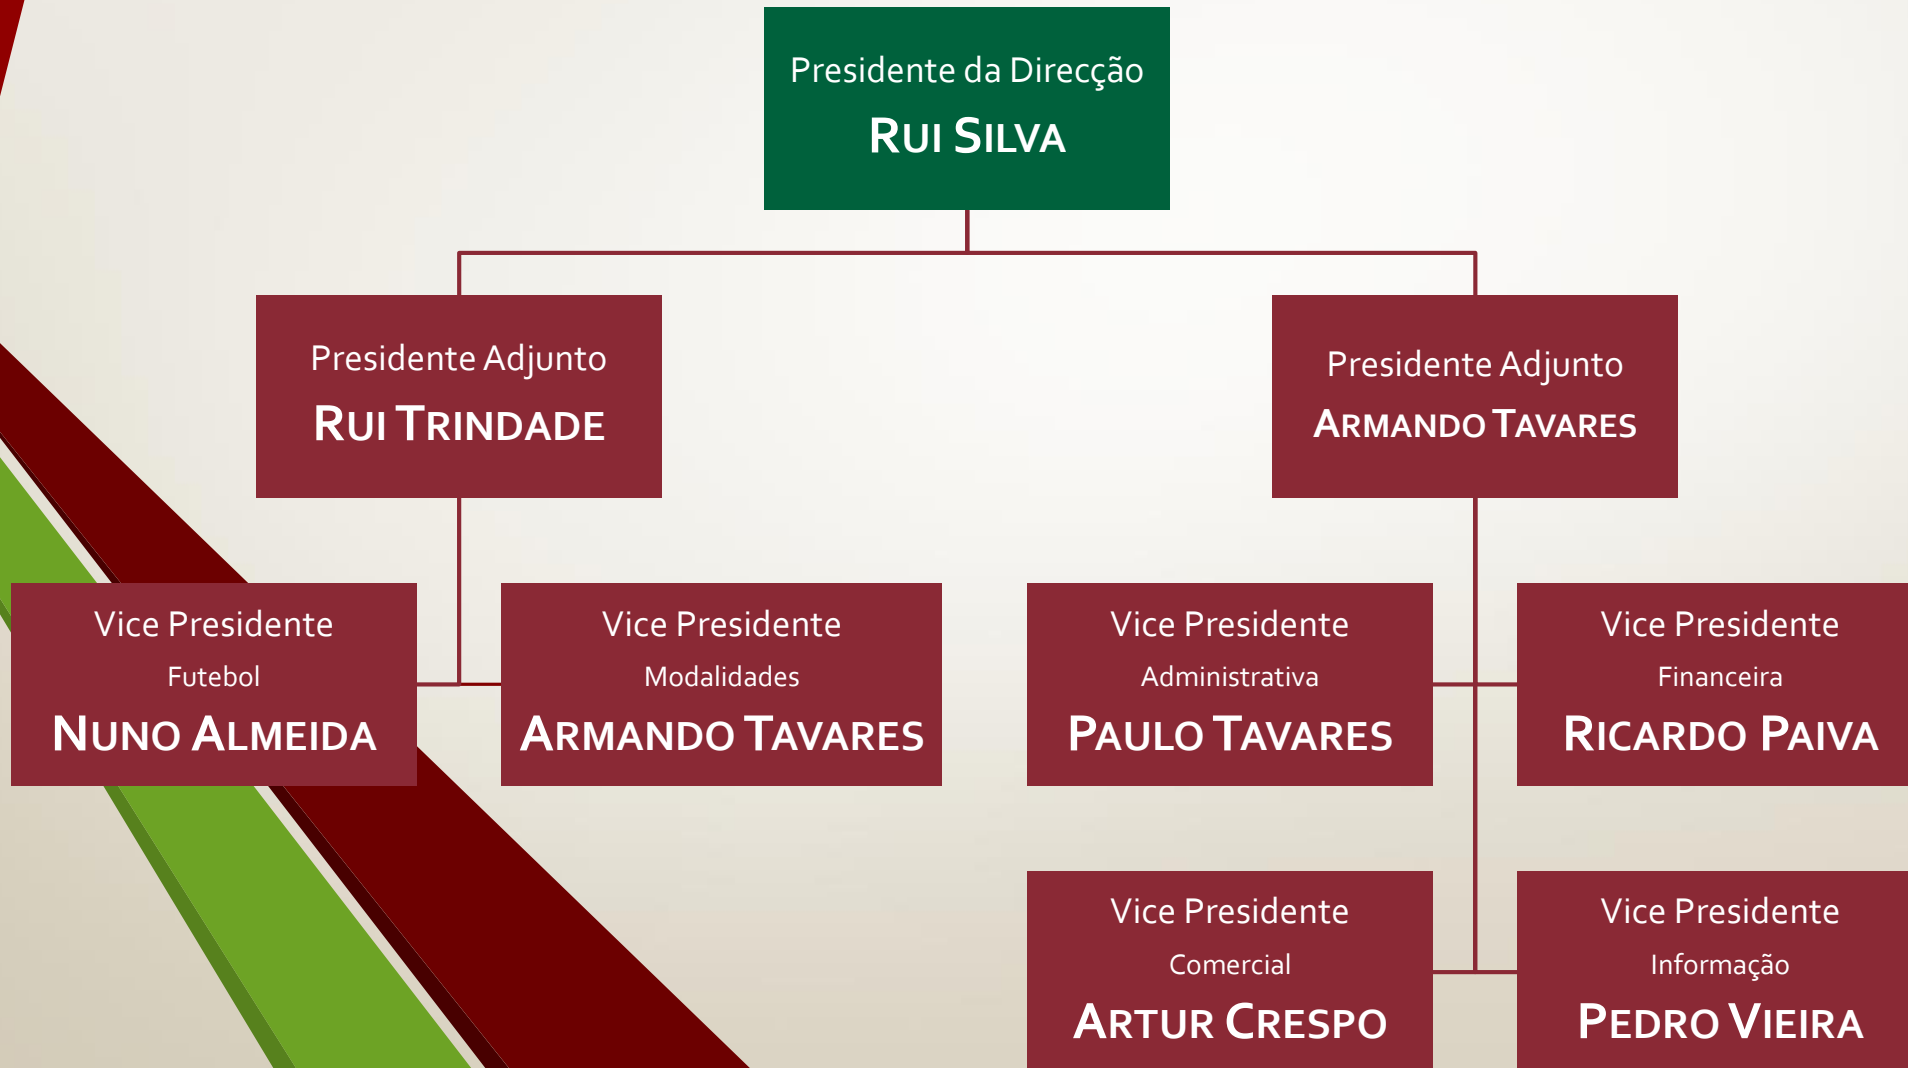

# CDE – CLUBE DESPORTIVO ESTRELA

(Assembleia Geral)

# Organograma CDE – CLUBE DESPORTIVO ESTRELA

(Direcção)

# Organograma