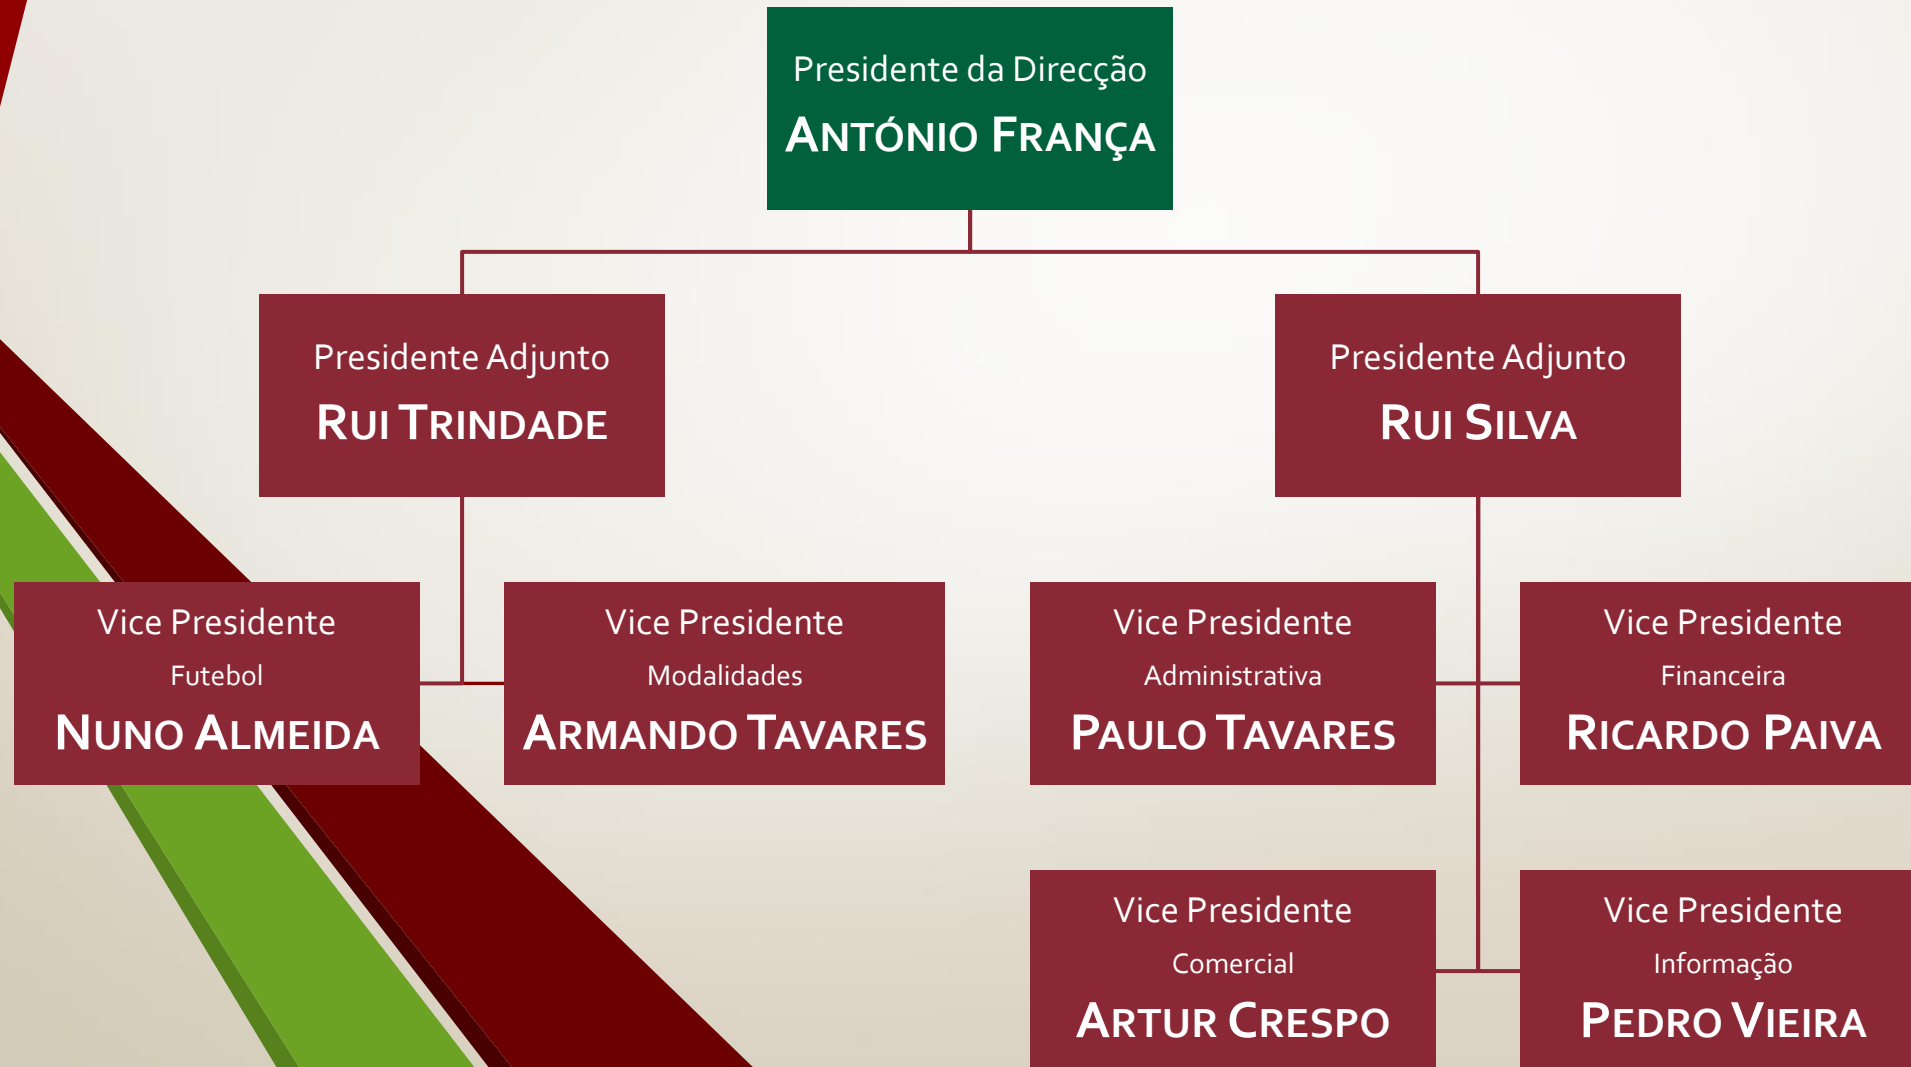

CDE – CLUBE DESPORTIVO ESTRELA

(Assembleia Geral)

Organograma

CDE – CLUBE DESPORTIVO ESTRELA

(Direcção)

Organograma

CDE – CLUBE DESPORTIVO ESTRELA

(Conselho Fiscal e Disciplinar)